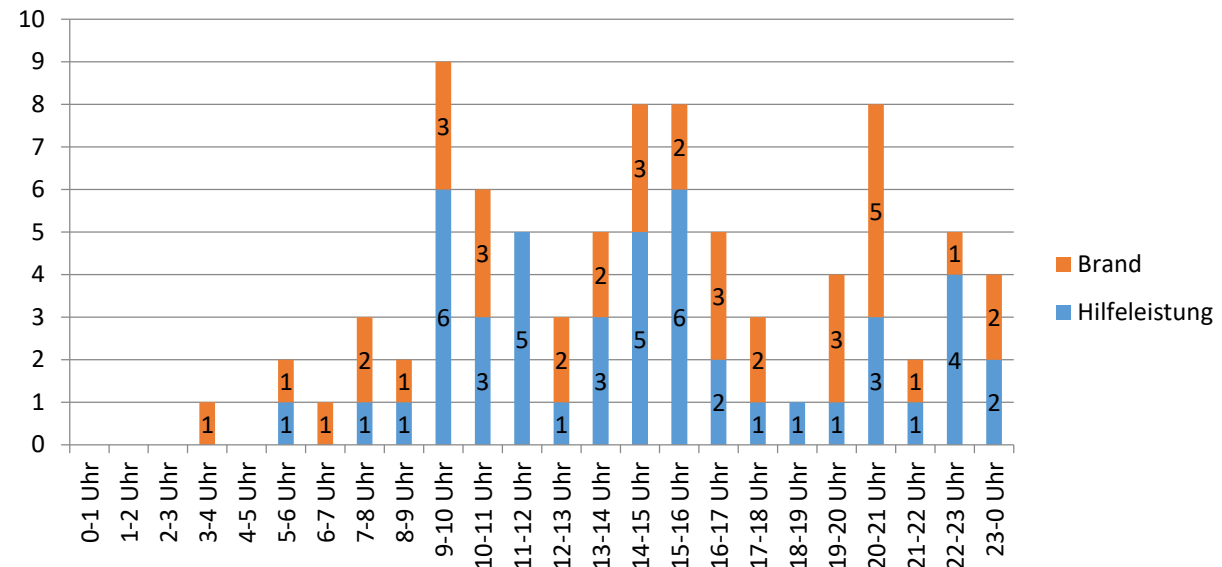

Samstag gesamt