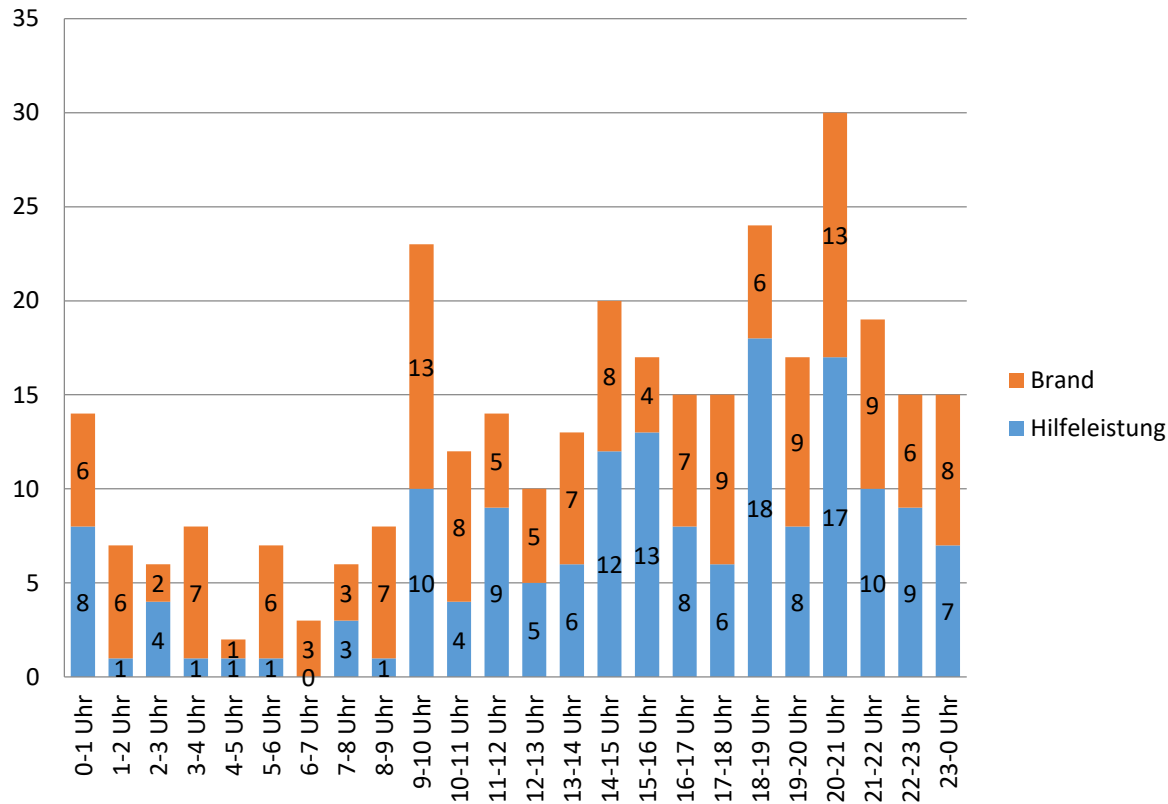

Einsatzstatistik 2018

Freiwillige Feuerwehr Bad Homburg - Stadt

Übersicht der Einsätze

Übersicht 2018

Prozent Übersicht 2018

Übersicht der Einsätze – ohne BSD

Übersicht 2018

Prozent Übersicht 2018

Übersicht nach Wochentagen und Monat

Einsätze nach Wochentagen

Einsätze nach Monat

Übersicht nach Uhrzeit und während der HAK Zeit

Einsätze nach Uhrzeit

Einsätze während der HAK Zeit Mo.-Fr. 06:00-18:00 Uhr

Einsätze während der Nachtzeit

Schlafen von 22-06 Uhr - Uhrzeiten

Schlafen von 22-06 Uhr - Wochentage

Montag gesamt

Dienstag gesamt

Mittwoch gesamt

Donnerstag gesamt

Freitag gesamt