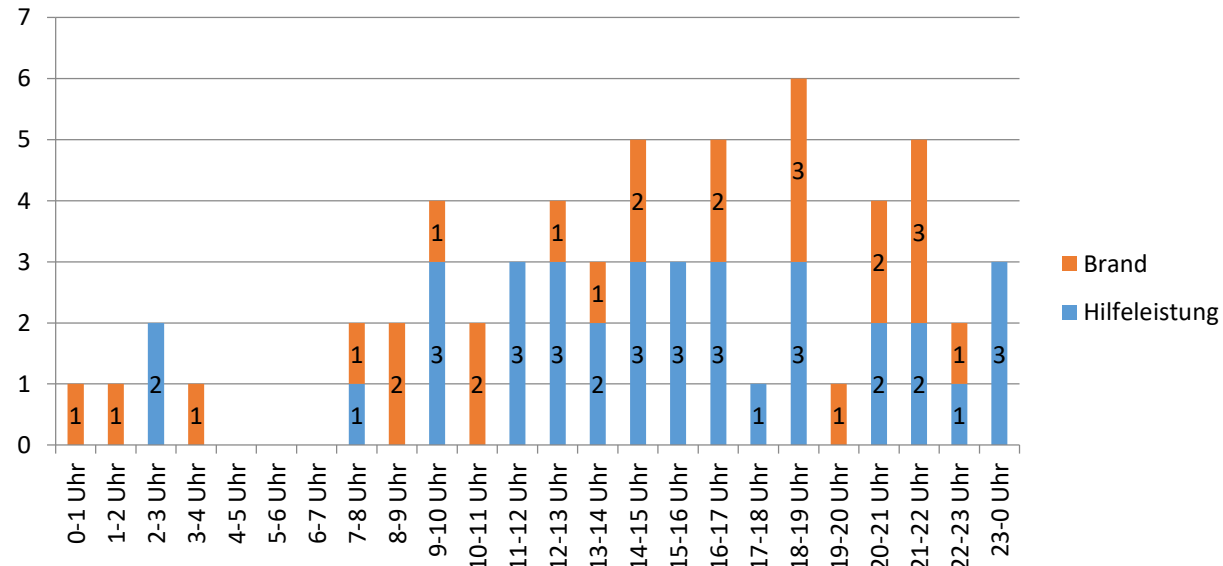

Sonntag gesamt