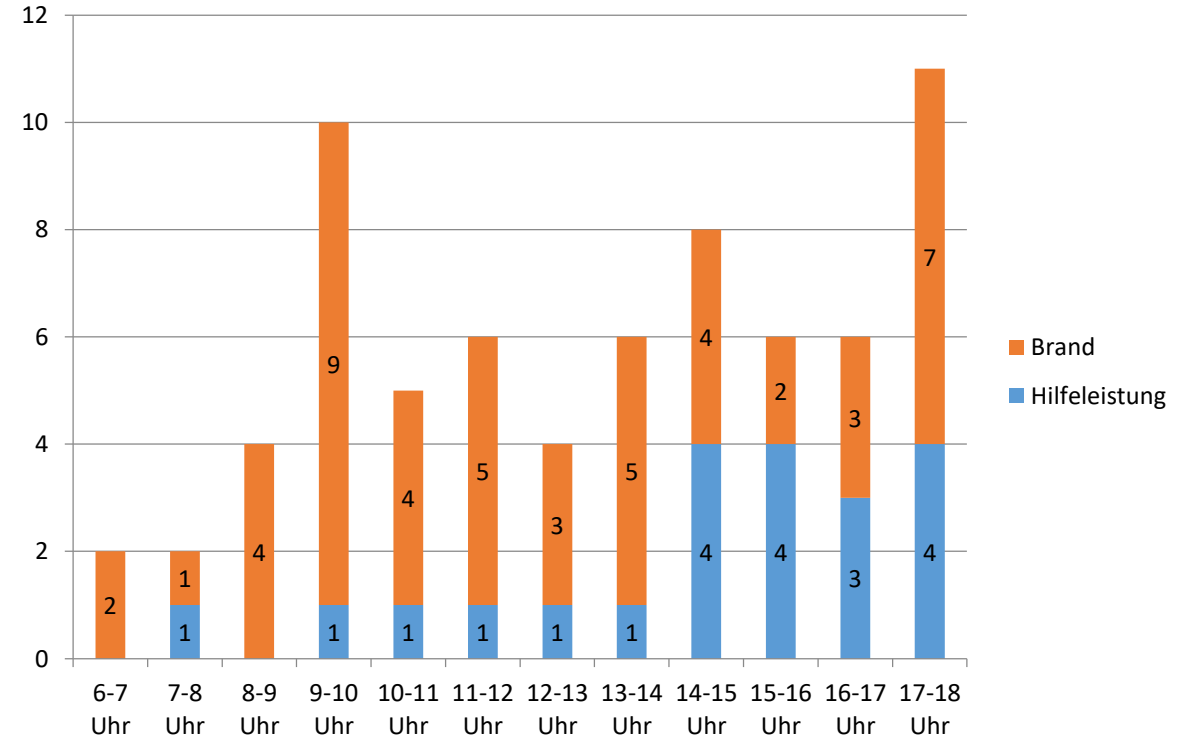

Einsatzstatistik 2018

Freiwillige Feuerwehr Bad Homburg - Stadt

Übersicht der Einsätze

Übersicht 2018

Prozent Übersicht 2018

Übersicht der Einsätze – ohne BSD

Übersicht 2018

Prozent Übersicht 2018

Übersicht nach Wochentagen und Monat

Einsätze nach Wochentagen

Einsätze nach Monat

Übersicht nach Uhrzeit und während der HAK Zeit

Einsätze nach Uhrzeit

Einsätze während der HAK Zeit Mo.-Fr. 06:00-18:00 Uhr

Einsätze während der Nachtzeit

Schlafen von 22-06 Uhr - Uhrzeiten

Schlafen von 22-06 Uhr - Wochentage

Montag gesamt

Dienstag gesamt

Mittwoch gesamt

Donnerstag gesamt

Freitag gesamt