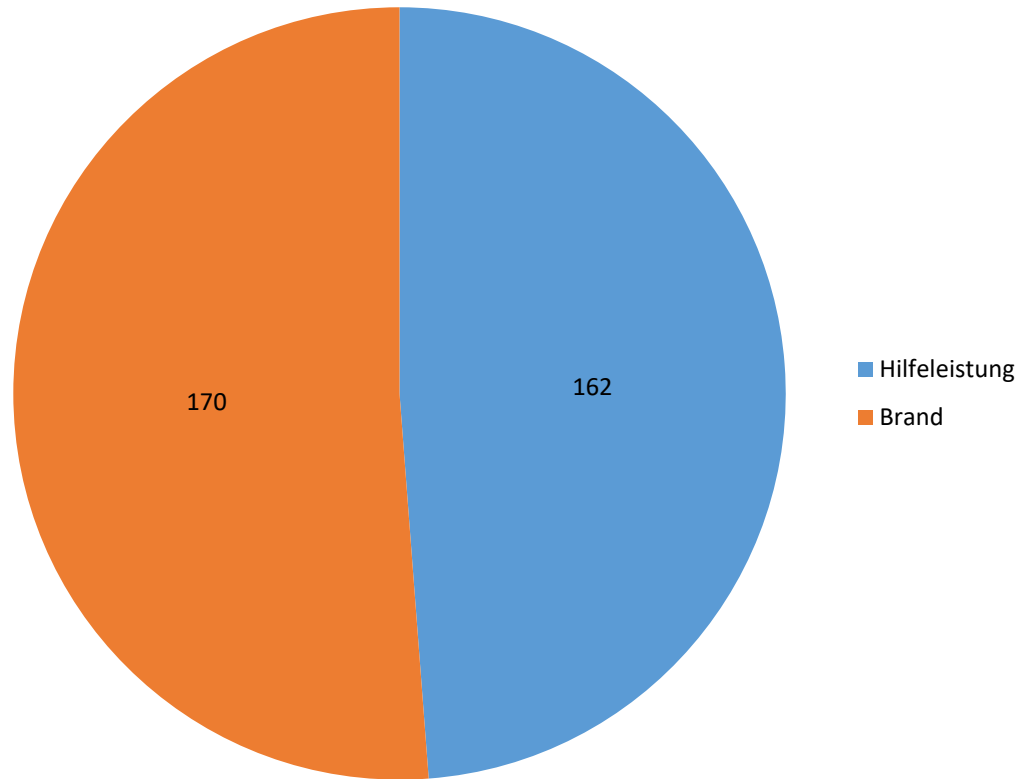

Einsatzstatistik 2018

Freiwillige Feuerwehr Bad Homburg - Stadt

Übersicht der Einsätze

Übersicht 2018

Prozent Übersicht 2018

Übersicht der Einsätze – ohne BSD

Übersicht 2018

Prozent Übersicht 2018

Übersicht nach Wochentagen und Monat

Einsätze nach Wochentagen

Einsätze nach Monat

Übersicht nach Uhrzeit und während der HAK Zeit

Einsätze nach Uhrzeit

Einsätze während der HAK Zeit Mo.-Fr. 06:00-18:00 Uhr

Einsätze während der Nachtzeit

Schlafen von 22-06 Uhr - Uhrzeiten

Schlafen von 22-06 Uhr - Wochentage

Montag gesamt

Dienstag gesamt

Mittwoch gesamt

Donnerstag gesamt

Freitag gesamt