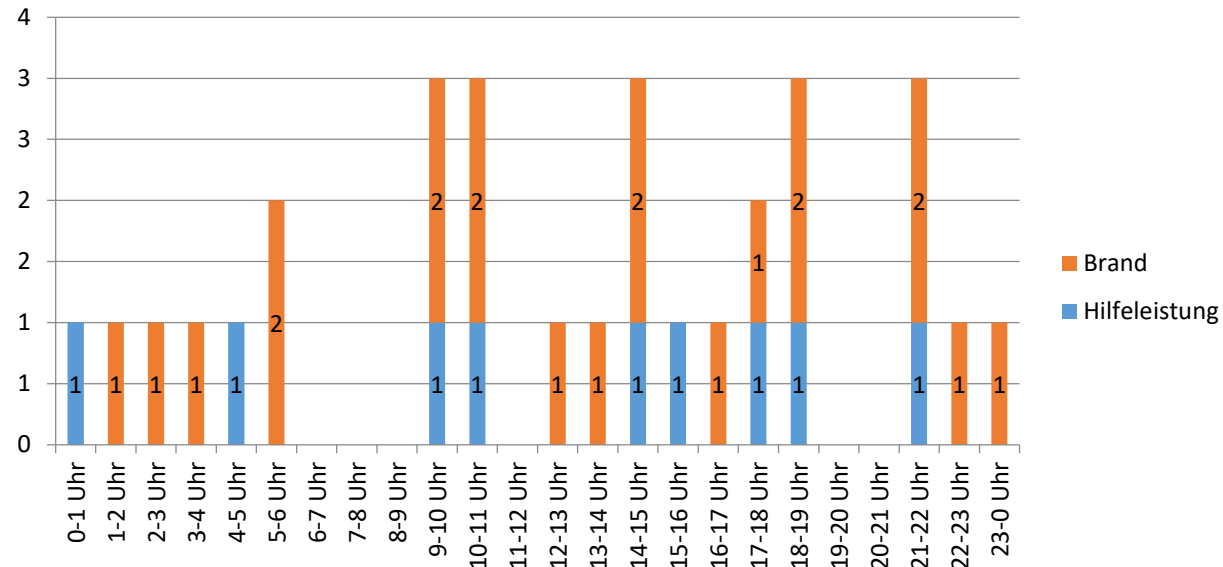

Übersicht nach Wochentagen und Monat

Einsätze nach Wochentagen

Einsätze nach Monat

Übersicht nach Uhrzeit und während der HAK Zeit

Einsätze nach Uhrzeit

Einsätze während der HAK Zeit Mo.-Fr. 06:00-18:00 Uhr

Einsätze während der Nachtzeit

Schlafen von 22-06 Uhr - Uhrzeiten

Schlafen von 22-06 Uhr - Wochentage

Montag gesamt

Dienstag gesamt

Mittwoch gesamt

Donnerstag gesamt

Freitag gesamt