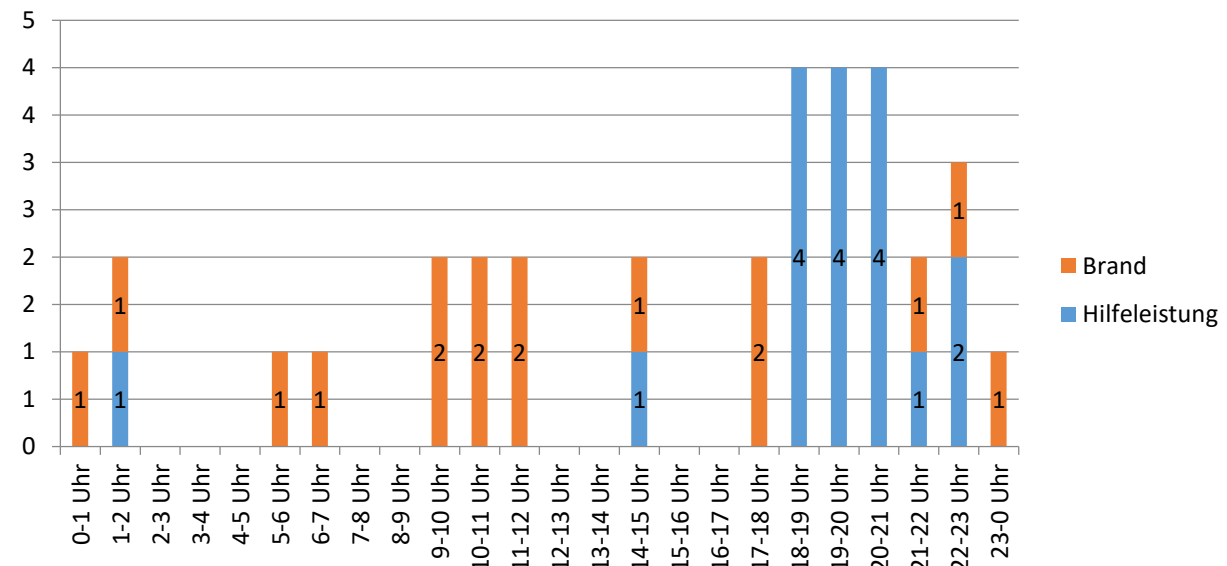

Übersicht nach Wochentagen und Monat

Einsätze nach Wochentagen

Einsätze nach Monat

Übersicht nach Uhrzeit und während der HAK Zeit

Einsätze nach Uhrzeit

Einsätze während der HAK Zeit Mo.-Fr. 06:00-18:00 Uhr

Einsätze während der Nachtzeit

Schlafen von 22-06 Uhr - Uhrzeiten

Schlafen von 22-06 Uhr - Wochentage

Montag gesamt

Dienstag gesamt

Mittwoch gesamt

Donnerstag gesamt

Freitag gesamt