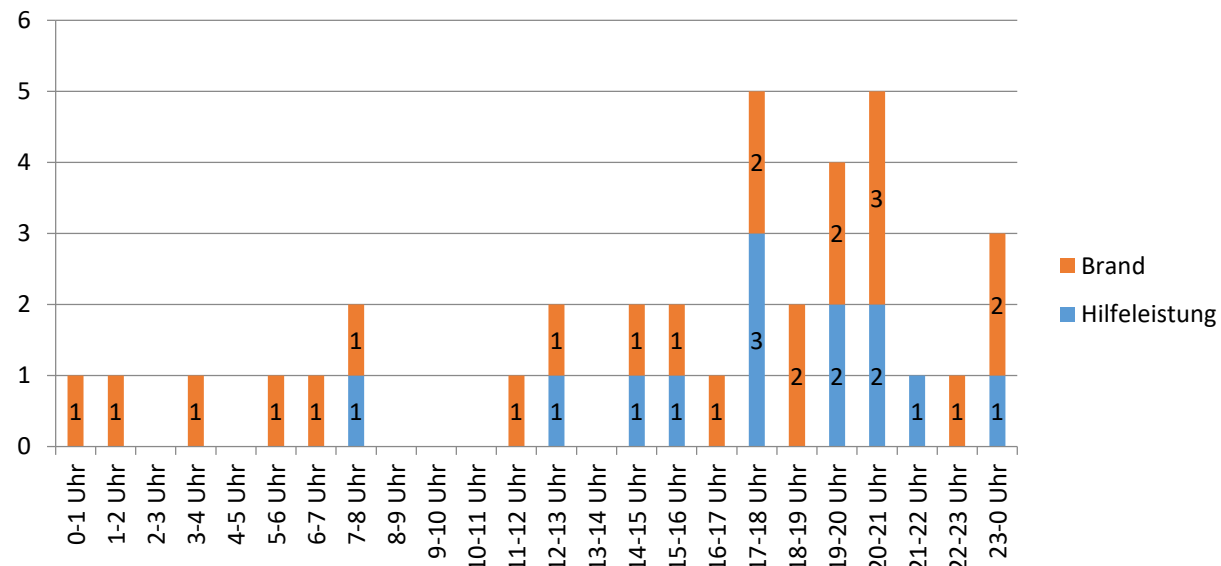

Übersicht nach Wochentagen und Monat

Einsätze nach Wochentagen

Einsätze nach Monat

Übersicht nach Uhrzeit und während der HAK Zeit

Einsätze nach Uhrzeit

Einsätze während der HAK Zeit Mo.-Fr. 06:00-18:00 Uhr

Einsätze während der Nachtzeit

Schlafen von 22-06 Uhr - Uhrzeiten

Schlafen von 22-06 Uhr - Wochentage

Montag gesamt

Dienstag gesamt

Mittwoch gesamt

Donnerstag gesamt

Freitag gesamt