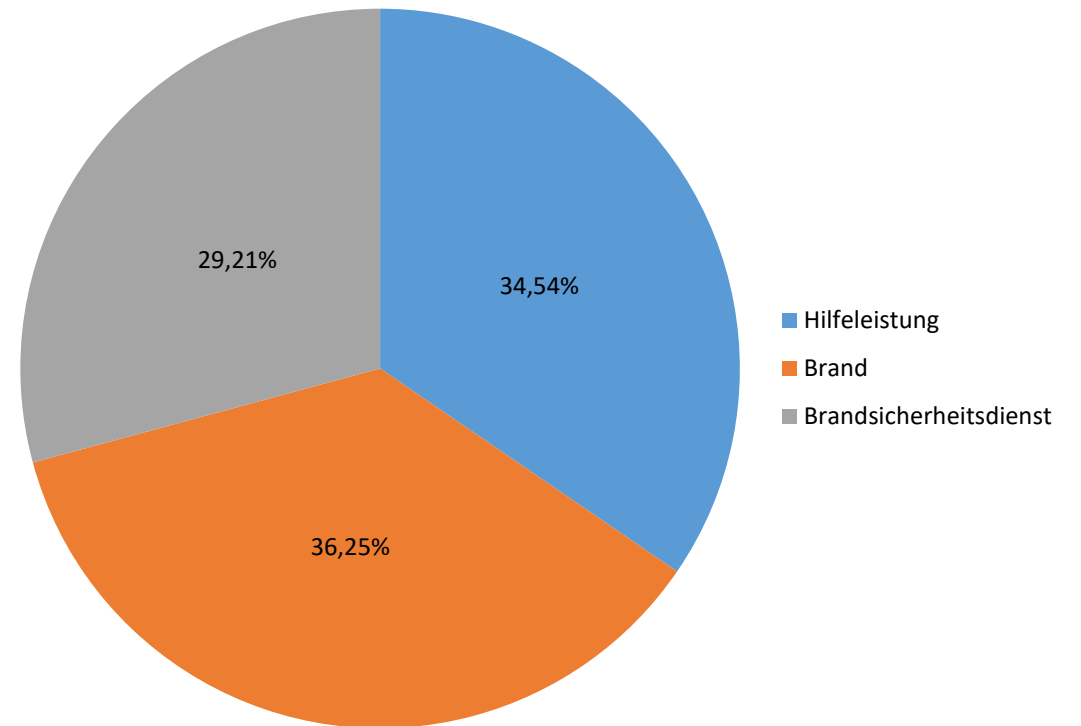

Einsatzstatistik 2018

Freiwillige Feuerwehr Bad Homburg - Stadt

Übersicht der Einsätze

Übersicht 2018

Prozent Übersicht 2018

Übersicht der Einsätze – ohne BSD

Übersicht 2018

Prozent Übersicht 2018

Übersicht nach Wochentagen und Monat

Einsätze nach Wochentagen

Einsätze nach Monat

Übersicht nach Uhrzeit und während der HAK Zeit

Einsätze nach Uhrzeit

Einsätze während der HAK Zeit Mo.-Fr. 06:00-18:00 Uhr