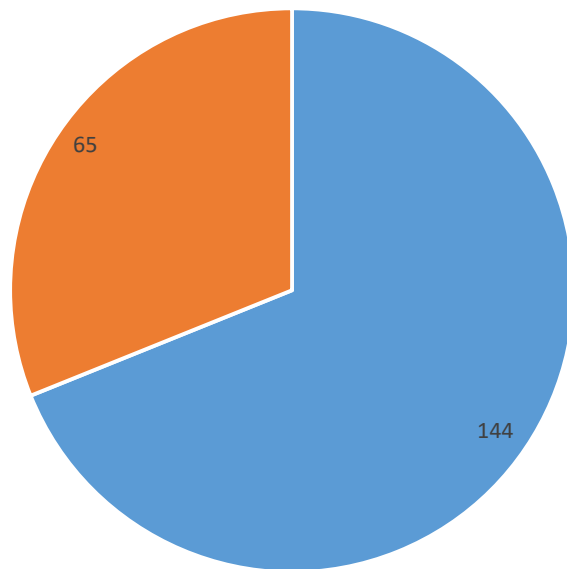

Einsätze während der Nachtzeit

Schlafen von 22-06 Uhr - Uhrzeiten

Schlafen von 22-06 Uhr - Wochentage

Montag gesamt

Dienstag gesamt

Mittwoch gesamt

Donnerstag gesamt

Freitag gesamt

Samstag gesamt

Sonntag gesamt

Ausgelöste Brandmeldeanlagen

Übersicht der Einsätze der hauptamtlichen Kräfte in der Zuständigkeit der Stadtwehr

Einsätze der hauptamtlichen Kräfte im Bereich der Stadtwehr

■ Hilfeleistung ■ Brand