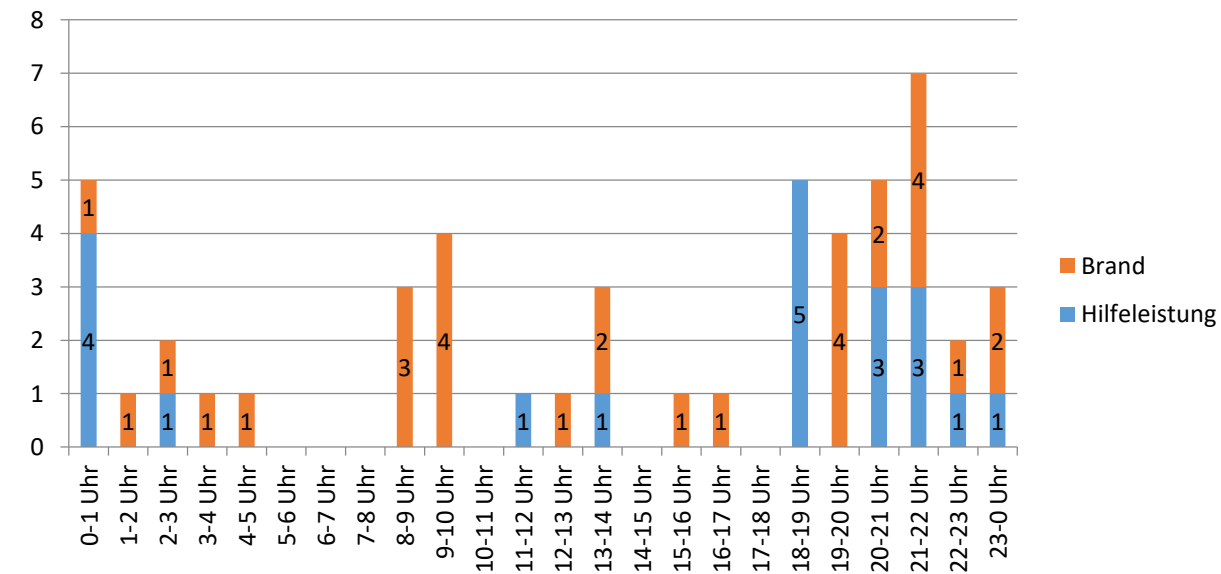

Übersicht nach Wochentagen und Monat

Einsätze nach Wochentagen

Einsätze nach Monat

Übersicht nach Uhrzeit und während der HAK Zeit

Einsätze nach Uhrzeit

Einsätze während der HAK Zeit Mo.-Fr. 06:00-18:00 Uhr

Einsätze während der Nachtzeit

Schlafen von 22-06 Uhr - Uhrzeiten

Schlafen von 22-06 Uhr - Wochentage

Montag gesamt

Dienstag gesamt

Mittwoch gesamt

Donnerstag gesamt

Freitag gesamt