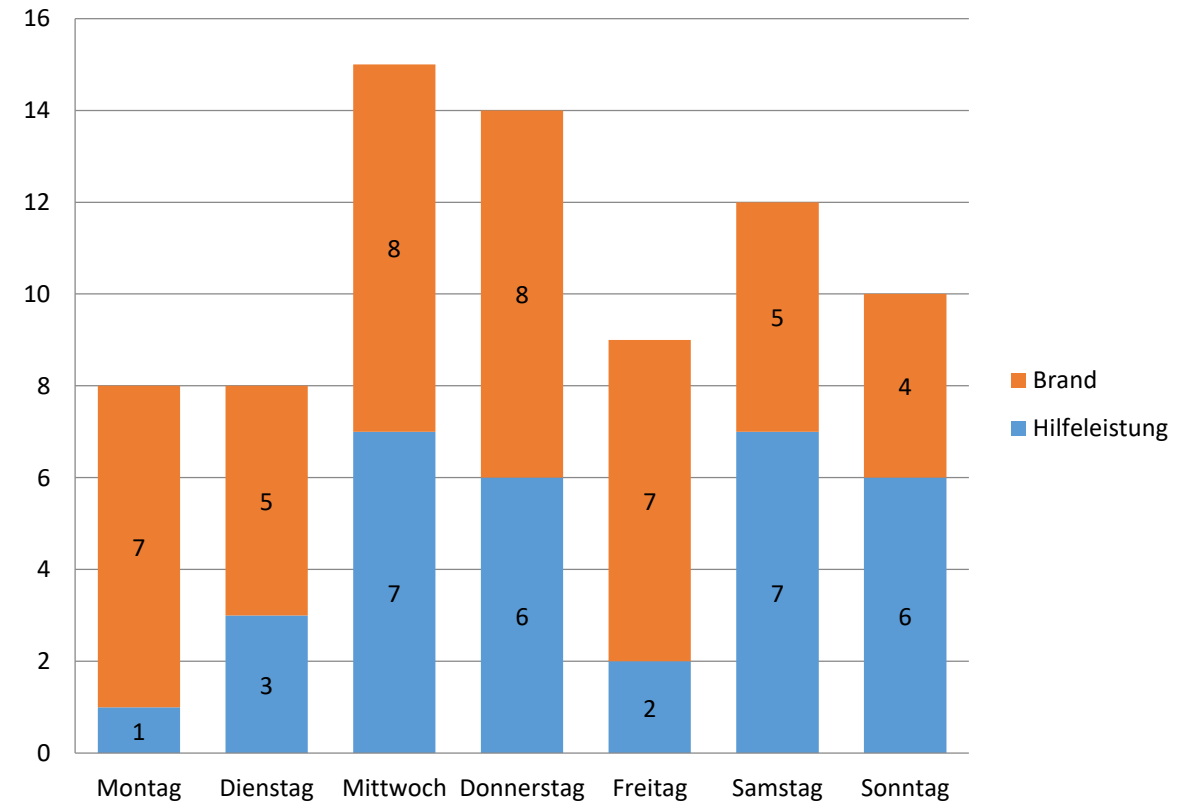

Einsatzstatistik 2018

Freiwillige Feuerwehr Bad Homburg - Stadt

Übersicht der Einsätze

Übersicht 2018

Prozent Übersicht 2018

Übersicht der Einsätze – ohne BSD

Übersicht 2018

Prozent Übersicht 2018

Übersicht nach Wochentagen und Monat

Einsätze nach Wochentagen

Einsätze nach Monat

Übersicht nach Uhrzeit und während der HAK Zeit

Einsätze nach Uhrzeit

Einsätze während der HAK Zeit Mo.-Fr. 06:00-18:00 Uhr

Einsätze während der Nachtzeit

Schlafen von 22-06 Uhr - Uhrzeiten

Schlafen von 22-06 Uhr - Wochentage

Montag gesamt

Dienstag gesamt

Mittwoch gesamt

Donnerstag gesamt

Freitag gesamt