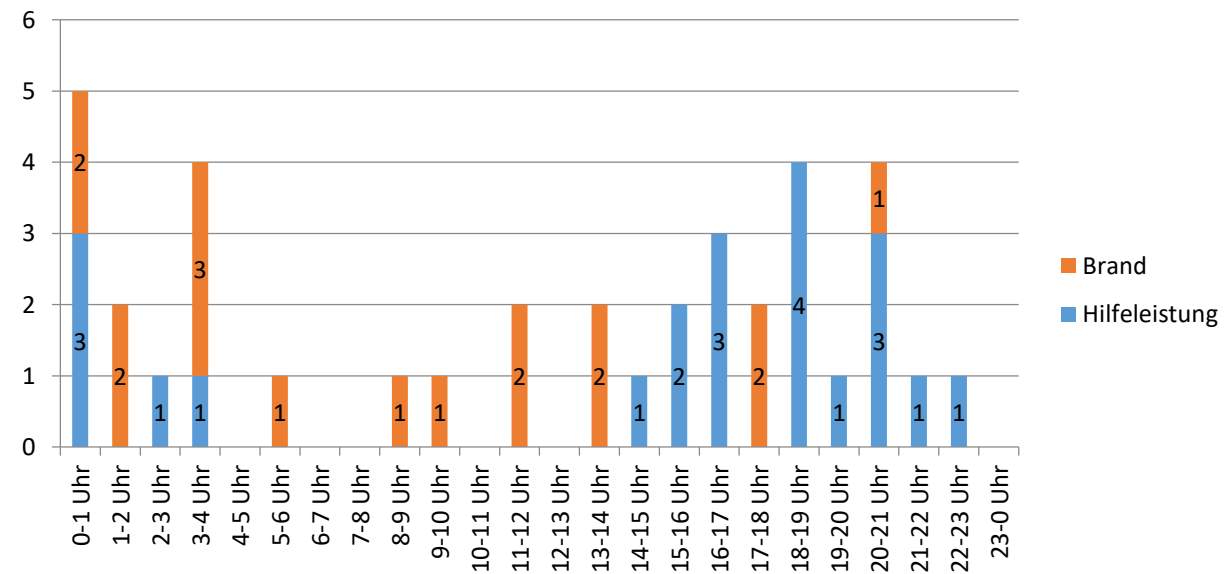

Übersicht nach Wochentagen und Monat

Einsätze nach Wochentagen

Einsätze nach Monat

Übersicht nach Uhrzeit und während der HAK Zeit

Einsätze nach Uhrzeit

Einsätze während der HAK Zeit Mo.-Fr. 06:00-18:00 Uhr

Einsätze während der Nachtzeit

Schlafen von 22-06 Uhr - Uhrzeiten

Schlafen von 22-06 Uhr - Wochentage

Montag gesamt

Dienstag gesamt

Mittwoch gesamt

Donnerstag gesamt

Freitag gesamt