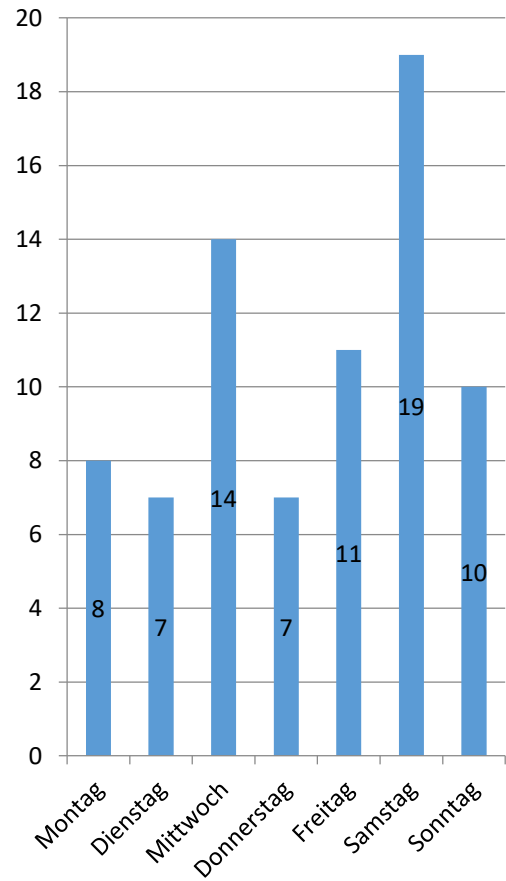

Ausgelöste Brandmeldeanlagen