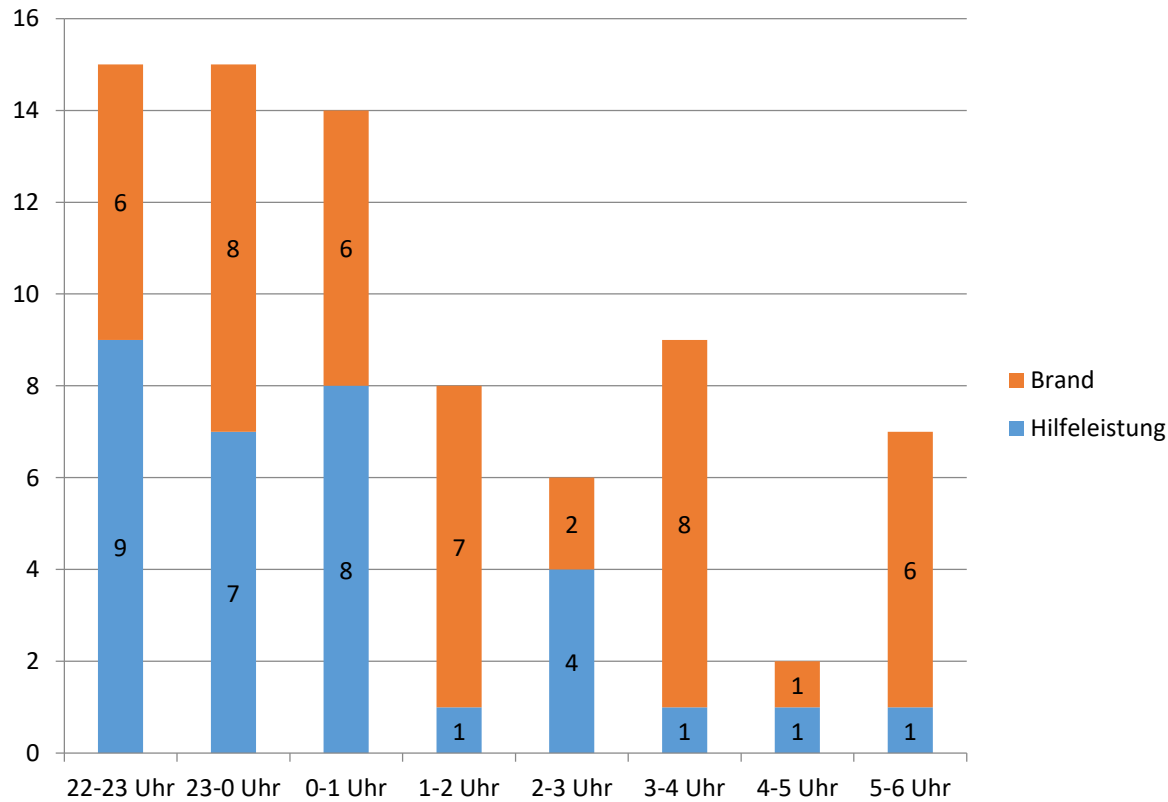

Einsatzstatistik 2018

Freiwillige Feuerwehr Bad Homburg - Stadt

Übersicht der Einsätze

Übersicht 2018

Prozent Übersicht 2018

Übersicht der Einsätze – ohne BSD

Übersicht 2018

Prozent Übersicht 2018

Übersicht nach Wochentagen und Monat

Einsätze nach Wochentagen

Einsätze nach Monat

Übersicht nach Uhrzeit und während der HAK Zeit

Einsätze nach Uhrzeit

Einsätze während der HAK Zeit Mo.-Fr. 06:00-18:00 Uhr

Einsätze während der Nachtzeit

Schlafen von 22-06 Uhr - Uhrzeiten

Schlafen von 22-06 Uhr - Wochentage

Montag gesamt

Dienstag gesamt

Mittwoch gesamt

Donnerstag gesamt

Freitag gesamt