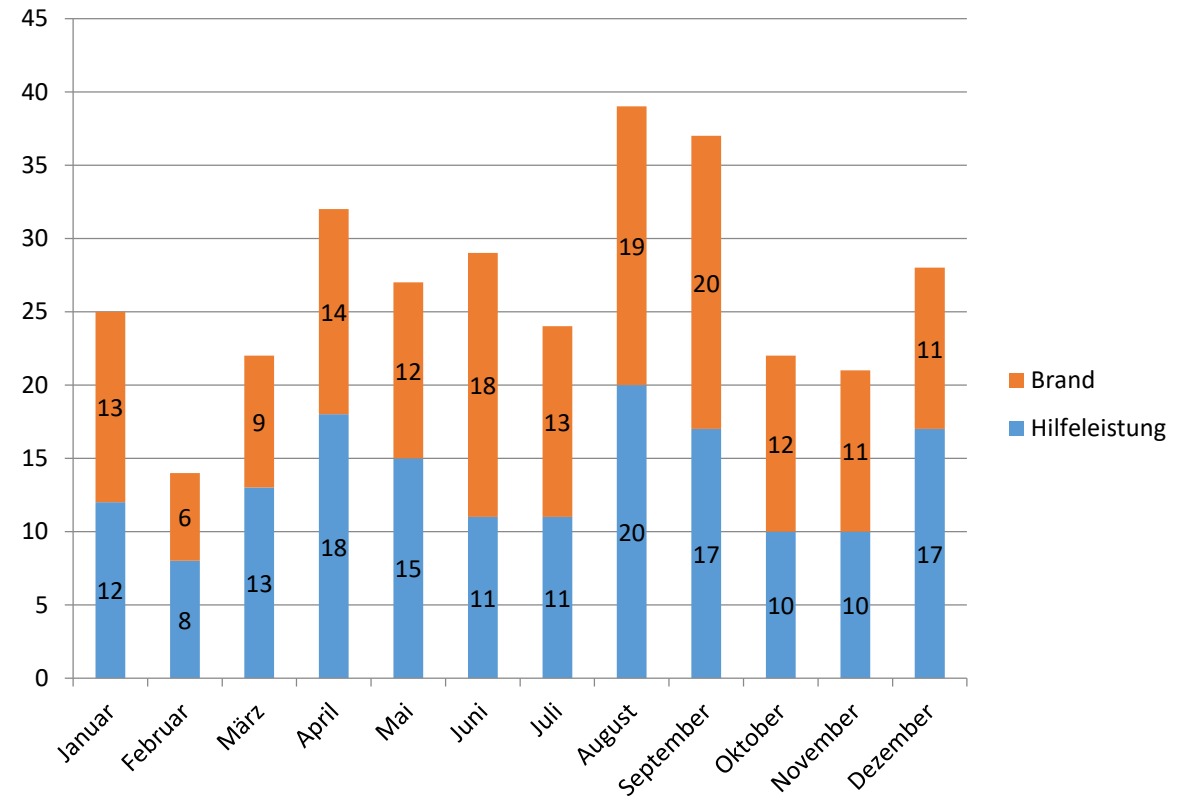

Einsatzstatistik 2018

Freiwillige Feuerwehr Bad Homburg - Stadt

Übersicht der Einsätze

Übersicht 2018

Prozent Übersicht 2018

Übersicht der Einsätze – ohne BSD

Übersicht 2018

Prozent Übersicht 2018

Übersicht nach Wochentagen und Monat

Einsätze nach Wochentagen

Einsätze nach Monat

Übersicht nach Uhrzeit und während der HAK Zeit

Einsätze nach Uhrzeit

Einsätze während der HAK Zeit Mo.-Fr. 06:00-18:00 Uhr

Einsätze während der Nachtzeit

Schlafen von 22-06 Uhr - Uhrzeiten

Schlafen von 22-06 Uhr - Wochentage

Montag gesamt

Dienstag gesamt

Mittwoch gesamt

Donnerstag gesamt

Freitag gesamt