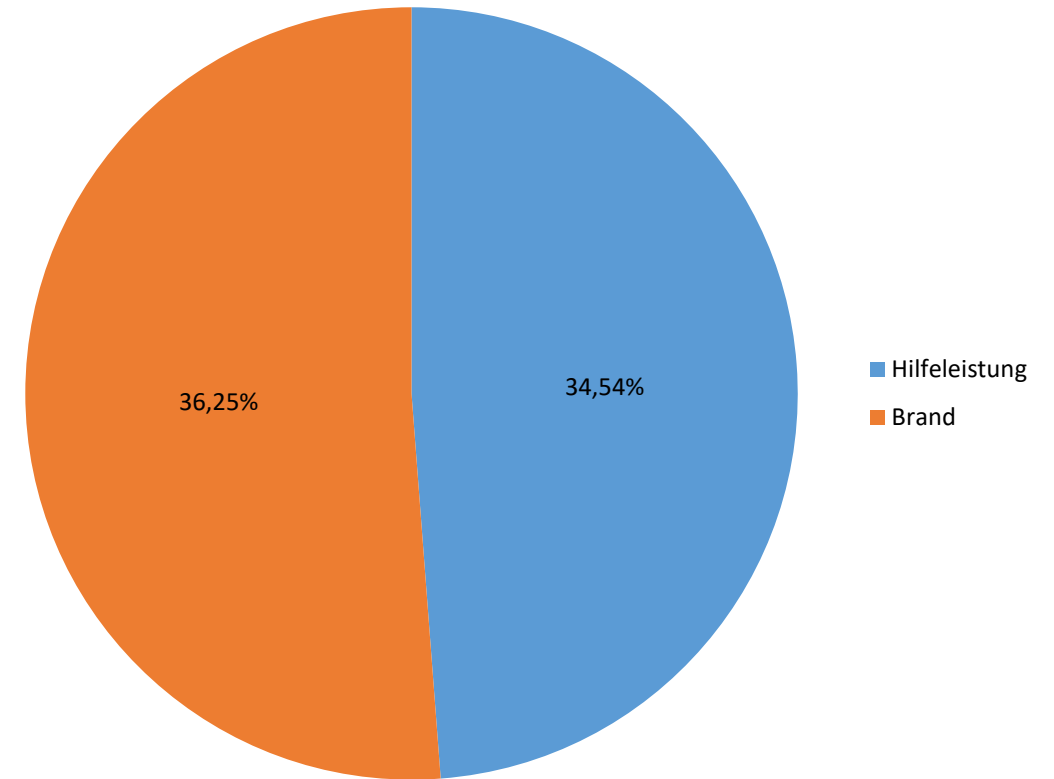

Einsatzstatistik 2018

Freiwillige Feuerwehr Bad Homburg - Stadt

Übersicht der Einsätze

Übersicht 2018

Prozent Übersicht 2018

Übersicht der Einsätze – ohne BSD

Übersicht 2018

Prozent Übersicht 2018

Übersicht nach Wochentagen und Monat

Einsätze nach Wochentagen

Einsätze nach Monat

Übersicht nach Uhrzeit und während der HAK Zeit

Einsätze nach Uhrzeit

Einsätze während der HAK Zeit Mo.-Fr. 06:00-18:00 Uhr