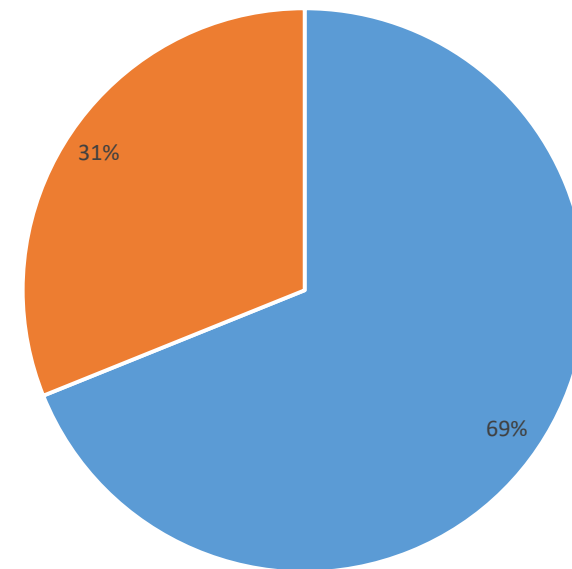

Einsätze der hauptamtlichen Kräfte im Bereich der Stadtwehr

■ Hilfeleistung ■ Brand

Übersicht der Einsätze im Löschbezirk Stadt, die bei nicht Vorhandensein der hauptamtlichen Kräfte zu Einsätzen der Stadtwehr geführt hätten.