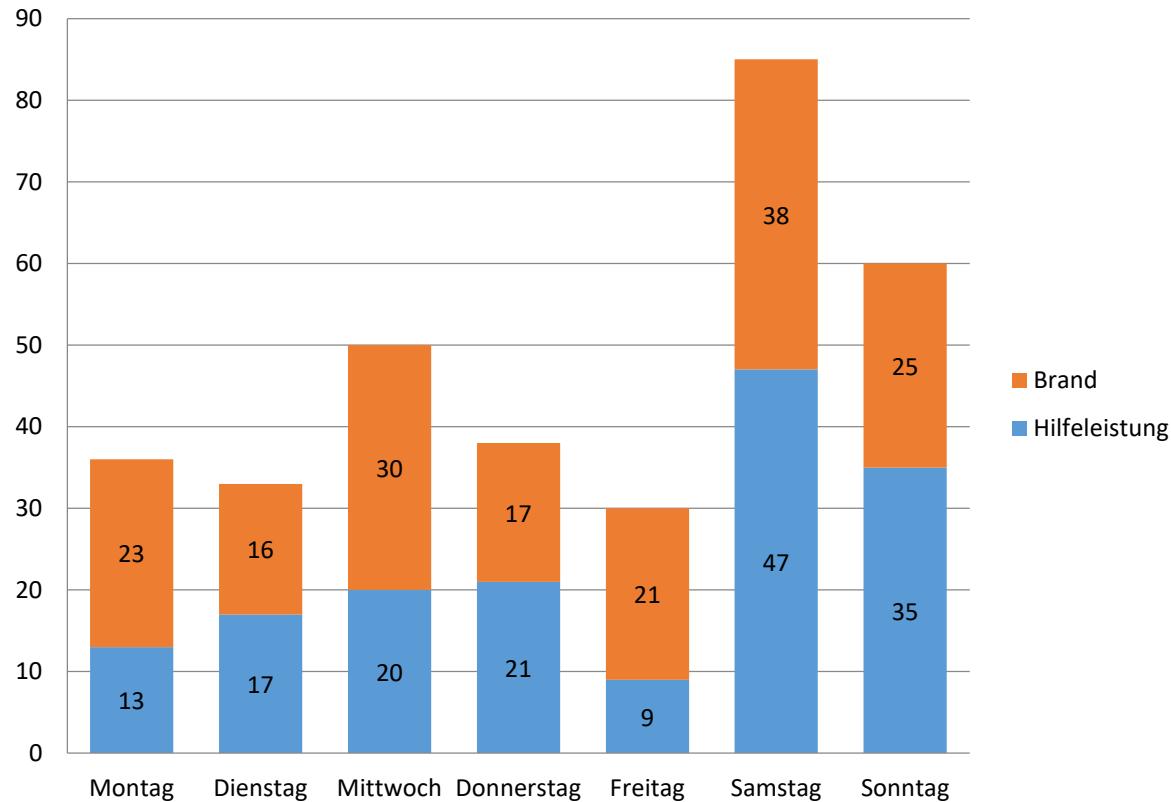

Einsatzstatistik 2018

Freiwillige Feuerwehr Bad Homburg - Stadt

Übersicht der Einsätze

Übersicht 2018

Prozent Übersicht 2018

Übersicht der Einsätze – ohne BSD

Übersicht 2018

Prozent Übersicht 2018

Übersicht nach Wochentagen und Monat

Einsätze nach Wochentagen

Einsätze nach Monat

Übersicht nach Uhrzeit und während der HAK Zeit

Einsätze nach Uhrzeit

Einsätze während der HAK Zeit Mo.-Fr. 06:00-18:00 Uhr

Einsätze während der Nachtzeit

Schlafen von 22-06 Uhr - Uhrzeiten

Schlafen von 22-06 Uhr - Wochentage

Montag gesamt

Dienstag gesamt

Mittwoch gesamt

Donnerstag gesamt

Freitag gesamt