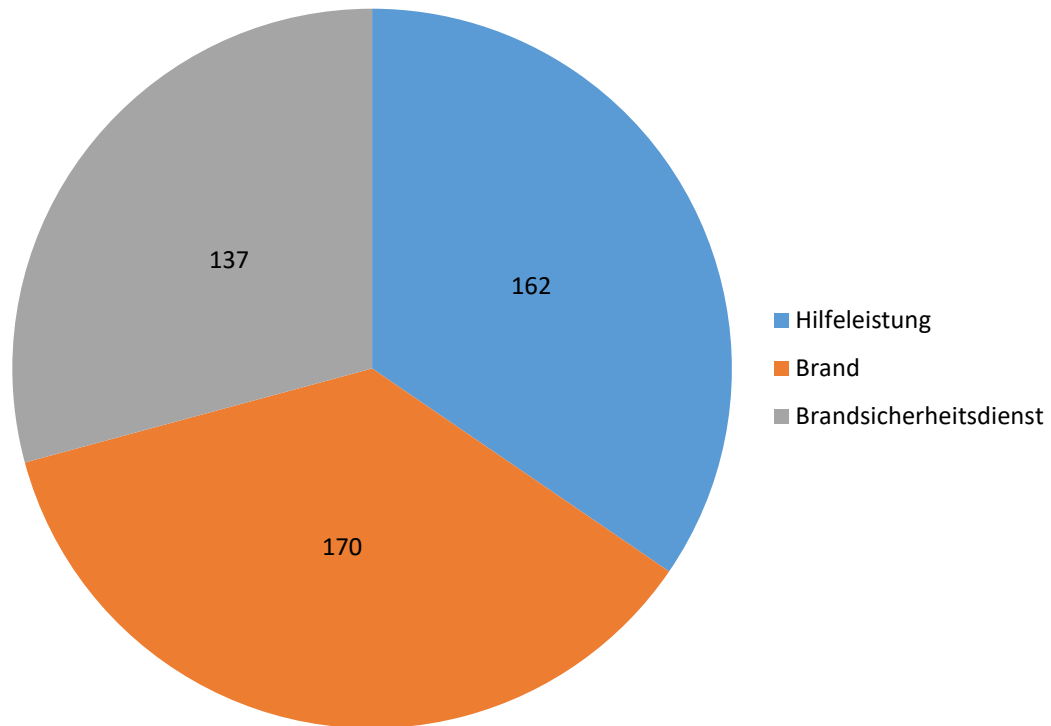

Einsatzstatistik 2018

Freiwillige Feuerwehr Bad Homburg - Stadt

Übersicht der Einsätze

Übersicht 2018

Prozent Übersicht 2018

Übersicht der Einsätze – ohne BSD

Übersicht 2018

Prozent Übersicht 2018

Übersicht nach Wochentagen und Monat

Einsätze nach Wochentagen

Einsätze nach Monat

Übersicht nach Uhrzeit und während der HAK Zeit

Einsätze nach Uhrzeit

Einsätze während der HAK Zeit Mo.-Fr. 06:00-18:00 Uhr

Einsätze während der Nachtzeit

Schlafen von 22-06 Uhr - Uhrzeiten

Schlafen von 22-06 Uhr - Wochentage

Montag gesamt

Dienstag gesamt

Mittwoch gesamt

Donnerstag gesamt

Freitag gesamt