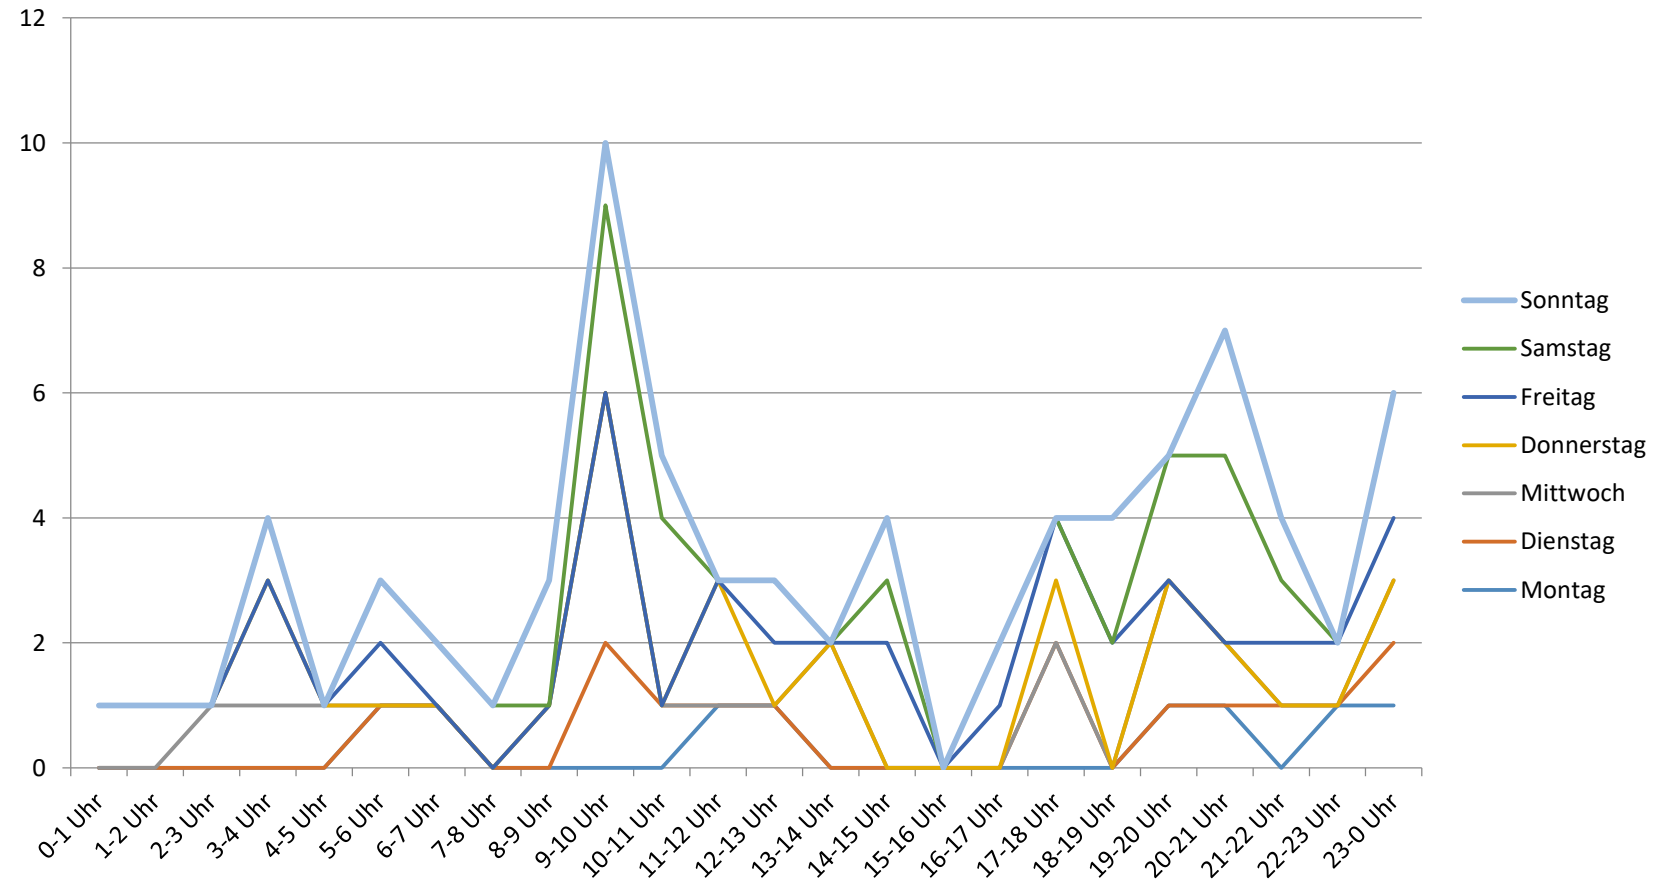

Einsatzstatistik 2018

Freiwillige Feuerwehr Bad Homburg - Stadt

Übersicht der Einsätze

Übersicht 2018

Prozent Übersicht 2018

Übersicht der Einsätze – ohne BSD

Übersicht 2018

Prozent Übersicht 2018

Übersicht nach Wochentagen und Monat

Einsätze nach Wochentagen

Einsätze nach Monat

Übersicht nach Uhrzeit und während der HAK Zeit

Einsätze nach Uhrzeit

Einsätze während der HAK Zeit Mo.-Fr. 06:00-18:00 Uhr

Einsätze während der Nachtzeit

Schlafen von 22-06 Uhr - Uhrzeiten

Schlafen von 22-06 Uhr - Wochentage

Montag gesamt

Dienstag gesamt

Mittwoch gesamt

Donnerstag gesamt

Freitag gesamt

Samstag gesamt

Sonntag gesamt

Ausgelöste Brandmeldeanlagen

Übersicht der Einsätze der hauptamtlichen Kräfte in der Zuständigkeit der Stadtwehr

Einsätze der hauptamtlichen Kräfte im Bereich der Stadtwehr

■ Hilfeleistung ■ Brand